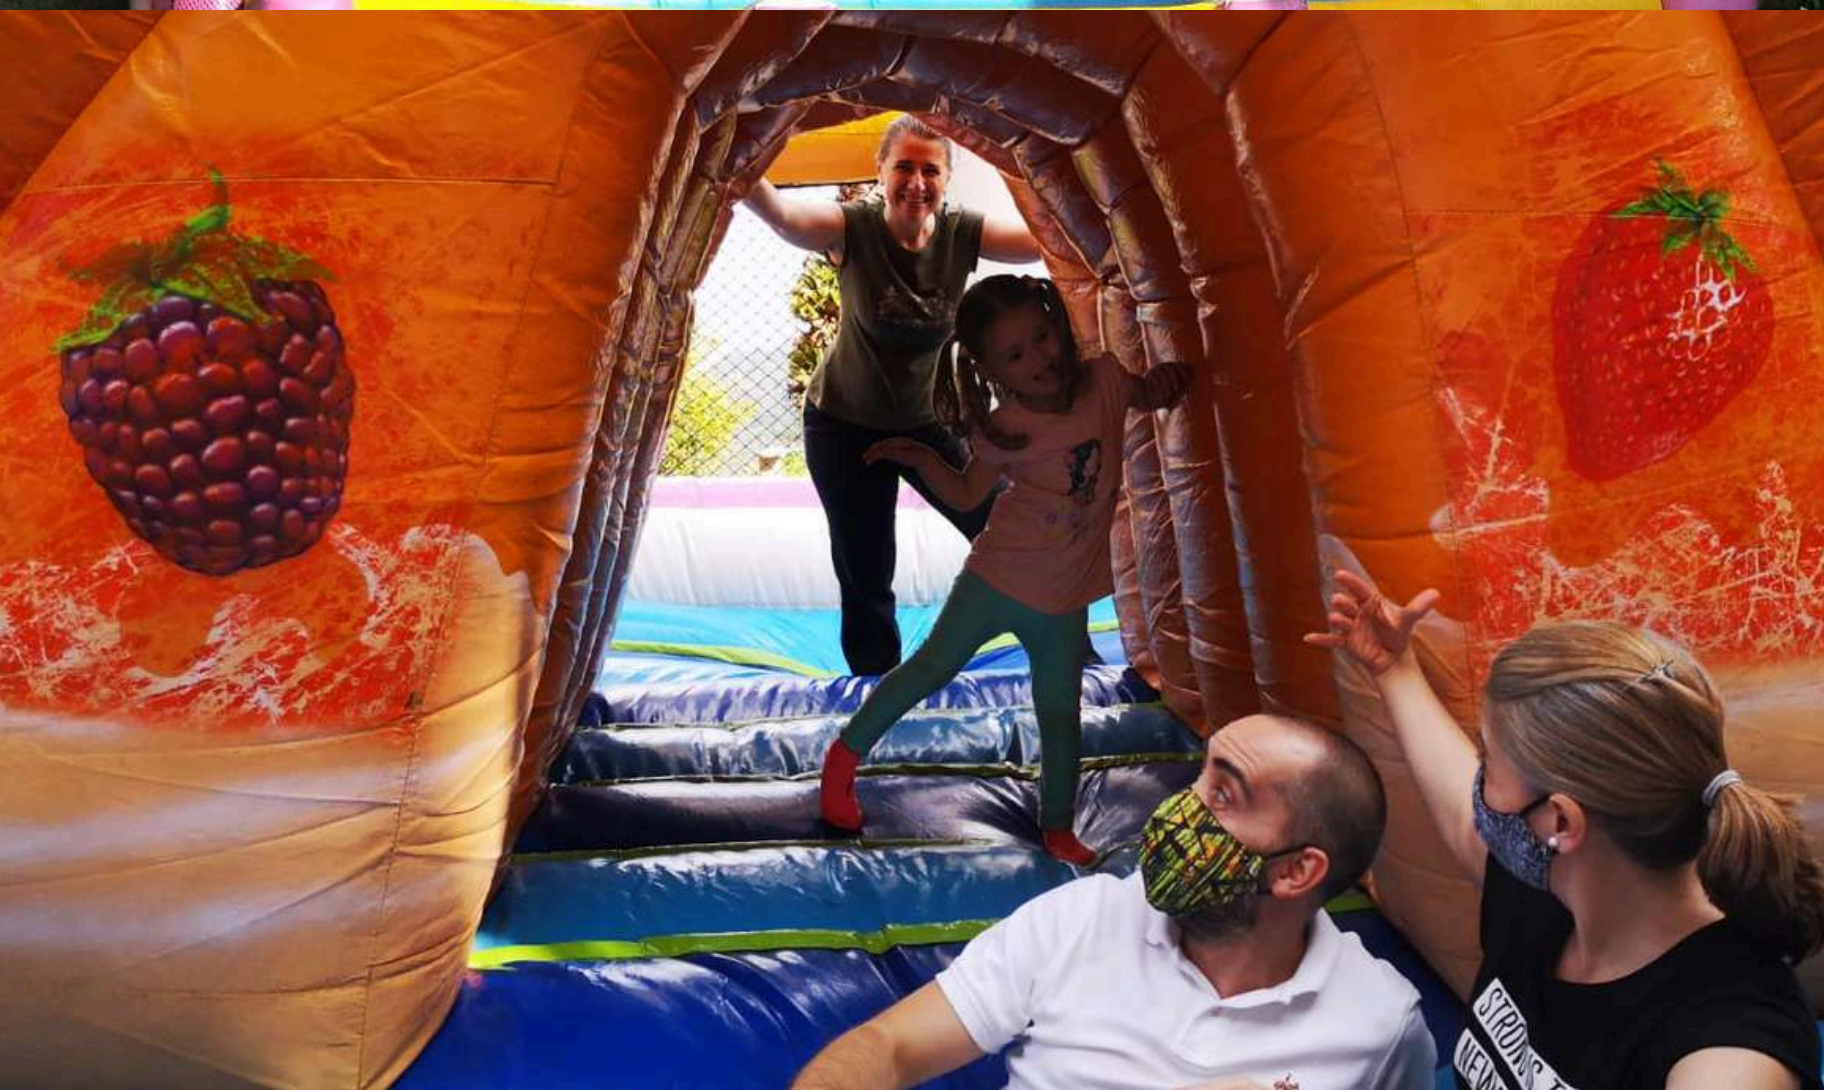

CORRAL DE ENERGÍA

Medidas: 8m x 6m x 3m (ancho-fondo-alto)

Edad: 3 a 8 años

Precio 3 horas: $781.000

Hora adicional: $65.000

2 Motores a 110 v. (consumo por motor: 15 amperios).

Conectar en líneas eléctricas independientes

INFLABLES