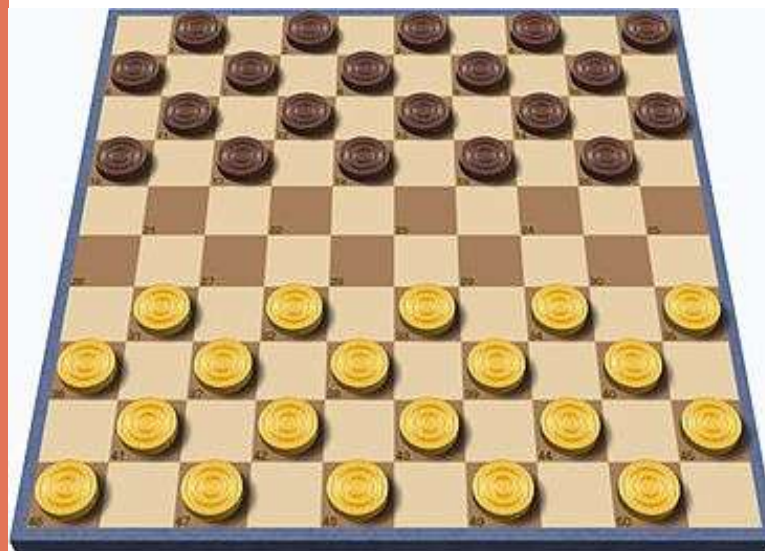

Edad: 8 años en adelante,
jóvenes y adultos
Precio 3 horas: $265.000
Hora adicional: $20.000
(Los cuatro juegos de mesa)

DAMAS