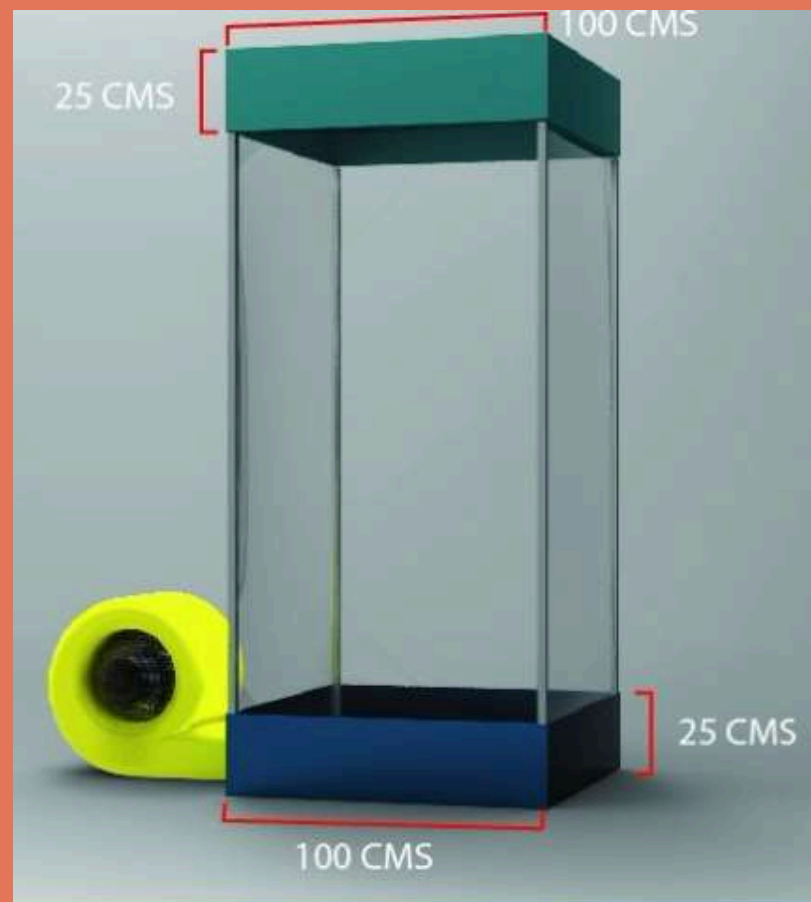

JUEGOS DE FERIA

HURACÁN (CABINA DE SORTEO)

**CABINA
INFLABLE**

Medidas: 1m x 1m x 2m (largo-ancho-alto)
Edad: 3 años en adelante, jóvenes y adultos

Precio 3 horas: \$330.000

Hora adicional: \$30.000

El usuario decide cuál de las dos cabinas desea alquilar.

Requiere conexión eléctrica a 110 v

**CABINA
ESTRUCTURAL**

4 LADOS SUPERIORES DE 100 DE ANCHO X 25 DE ALTO

3 LADOS INFERIORES DE 100 DE ANCHO X 25 DE ALTO
POR DETRÁS NO LLEVA PORQUE VA EL MOTOR.

JUEGOS DE FERIA